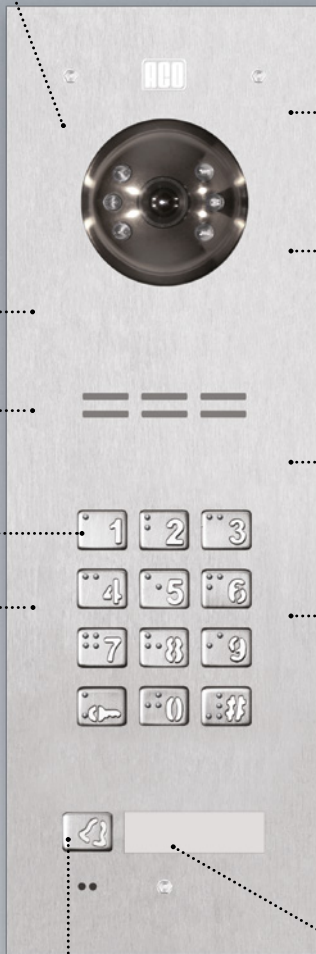

Zestaw FAMILIO PRO

Cyfrowy system wideodomofonowy dedykowany dla domów jedno i kilkurodzinnych. Połączenie nowoczesnej technologii, trwałych materiałów i przemyślanych rozwiązań. Wszystko zawarte w minimalistycznej formie.

Wybrane cechy paneli z grupy FAMILIO

Płaski panel przedni wykonany ze szczerkowanej stali nierdzewnej. Odporny na warunki atmosferyczne i akty wandalizmu.

Nowoczesna szerokokątna, regulowana, kolorowa, podgrzewana kamera. Nowatorskie, ruchome podświetlenie LED działające w podczerwieni. Doskonały obraz w dzień i w nocy.

Panel dostosowany do obsługi przez osoby niewidzące, niesłyszące oraz niepełnosprawne ruchowo.

Możliwość podłączenia elektrozaczepów różnego typu.

Podświetlane indywidualnie przyciski ze stali nierdzewnej, opcjonalnie zgodne z językiem Braille'a.

Wbudowany zamek szyfrowy.

Szerokie możliwości. Indywidualna konfiguracja ustawień.

Programowanie z poziomu centrali oraz komputera za pomocą kabla USB. Darmowe oprogramowanie dostępne na www.aco.com.pl

Możliwość podłączenia zewnętrznego przycisku otwierania.