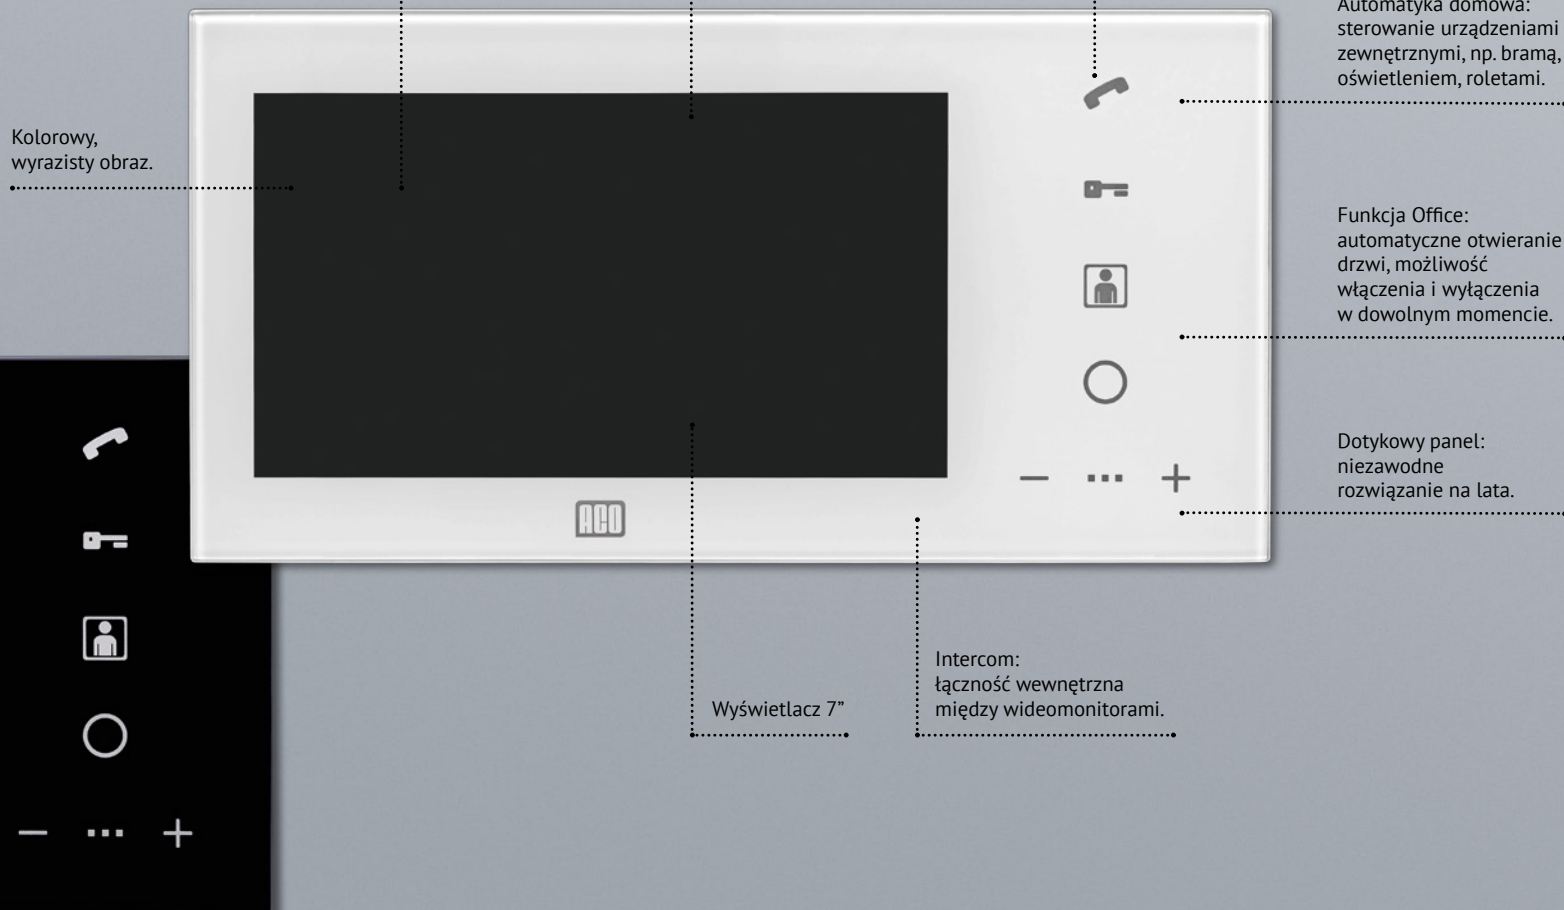

Automatyka domowa: sterowanie urządzeniami zewnętrznymi, np. bramą, oświetleniem, roletami.

Kolorowy, wyrazisty obraz.

Funkcja Office: automatyczne otwieranie drzwi, możliwość włączenia i wyłączenia w dowolnym momencie.

Dotykowy panel: niezawodne rozwiązanie na lata.

Intercom: łączność wewnętrzna między wideomonitorami.

Wyświetlacz 7"

Zestaw FAMILIO PRO

Cyfrowy system wideodomofonowy dedykowany dla domów jedno i kilkurodzinnych. Połączenie nowoczesnej technologii, trwałych materiałów i przemyślanych rozwiązań. Wszystko zawarte w minimalistycznej formie.